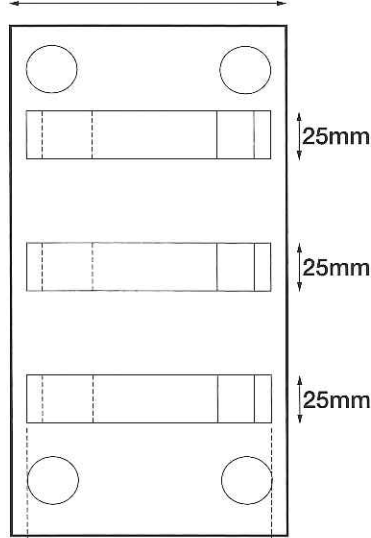

## 標準規格

### Aタイプ

150mm

30mm

30mm

マジックテープ

### Bタイプ

200mm

25mm

25mm

25mm

180mm

### Cタイプ

200mm

500mm

160mm

長さにつきましては、500mm単位でご指定の長さに対応できます。