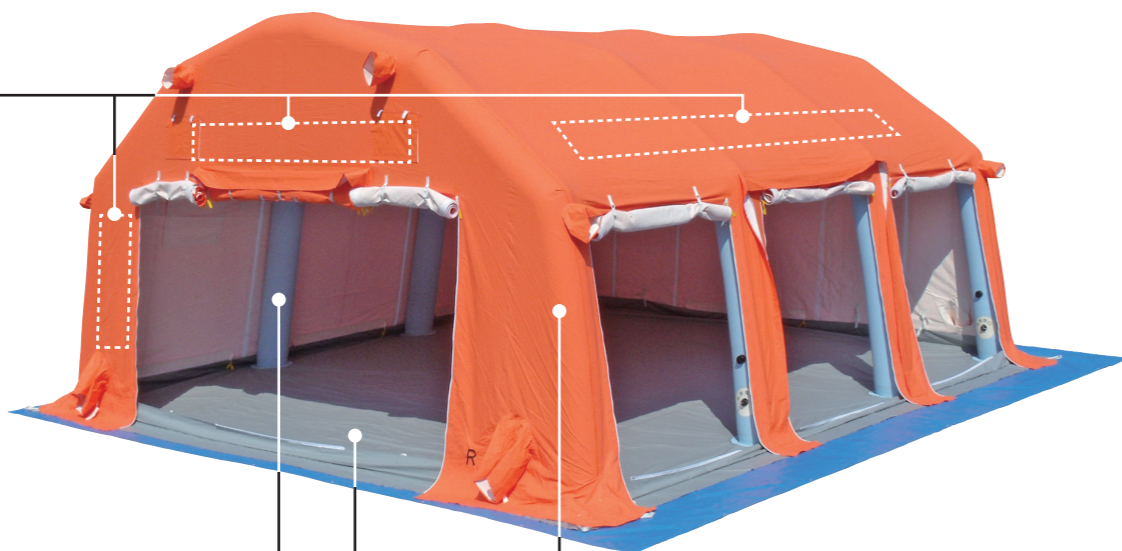

「ジェットSATエアートtent」は1996年の発売以来、全国の消防・警察・自衛隊・自治体に多数の実績があり、緊急時の現場指揮本部や救護所・資材保管庫などとして利用されています。

■豊富なラインナップ、オプション設定

Gシリーズ、Sシリーズ共に343、453、663、812の4型式に加え、二重天幕仕様も可能。

■短時間展張

展張時間は、ハンディブローアで約3分、アスピレーターで約1分。迅速な現場設営が可能です。

■省スペース・長期保管

収納時は663タイプでW100×L100×H80mm水準でコンパクトに。また、天幕・気柱素材には防カビ材を配合し衛生的に長期保管が可能。

■高耐久性・低経年劣化のCSMゴム採用

Gシリーズは天幕・気柱・床布に、防災2級に適合したCSMゴムを採用。

耐摩耗性	耐熱性	耐寒性	耐老化性	耐オゾン性	耐候性	耐炎性
◎	◎	○	◎	○	◎	○

ジェットエアートtent G ジェットSATエアートtentの標準品 GR・GRWタイプ

表示布

要望に沿って表示布を貼り付けることが可能。